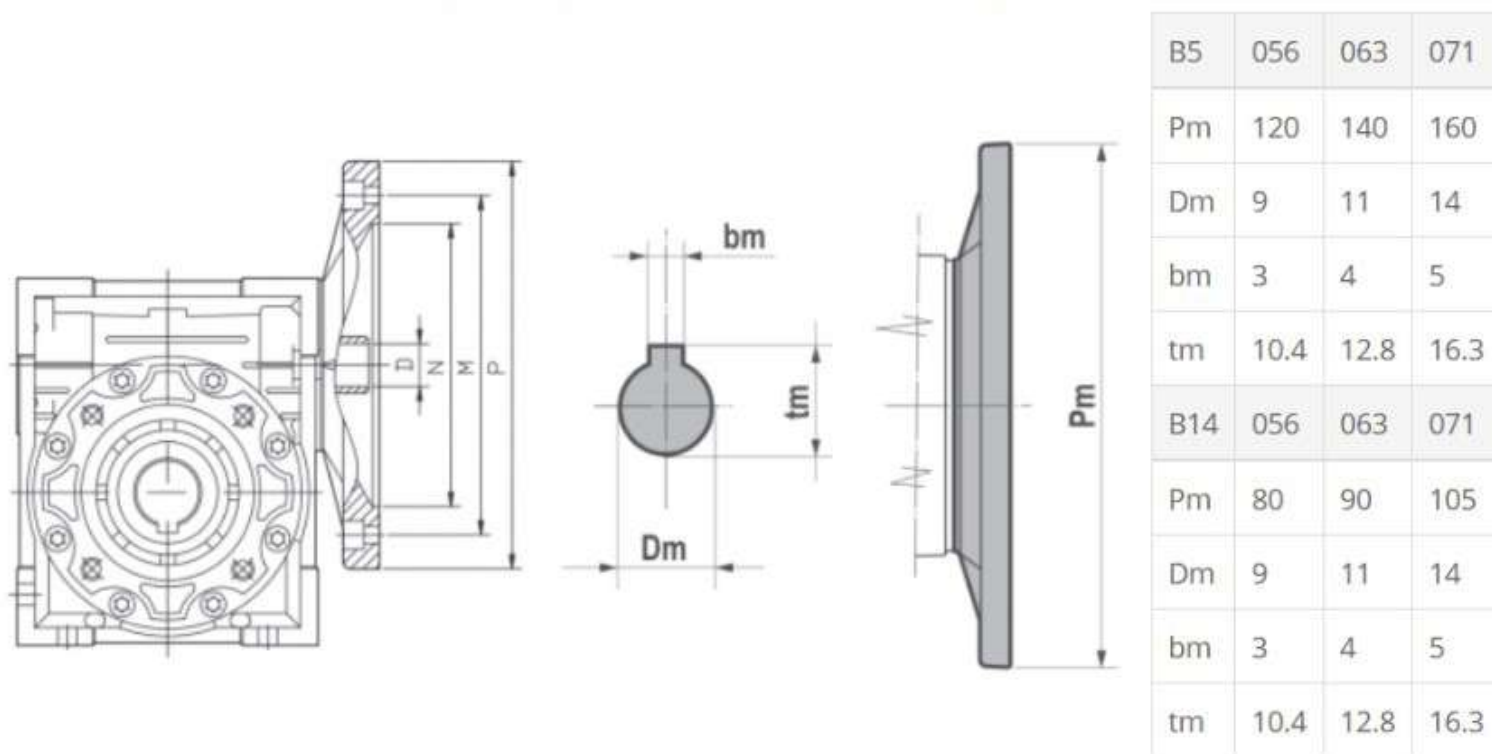

Габаритно-присоединительные размеры NMRW040

Присоединительные размеры NMRW040 PAM к двигателю

NMRW	PAM IEC	B5			B14			5	7.5	10	15	20	25	30	40	50	60	80	100
		N	M	P	N	M	P	D											
040	56B5/B14	80	100	120	50	65	80	-	-	-	-	-	-	-	-	9	9	9	9
	63B5/B14	95	115	140	60	75	90	11	11	11	11	11	11	11	11	11	11	11	11
	71B5/B14	110	130	160	70	85	105	14	14	14	14	14	14	14	14	-	-	-	-