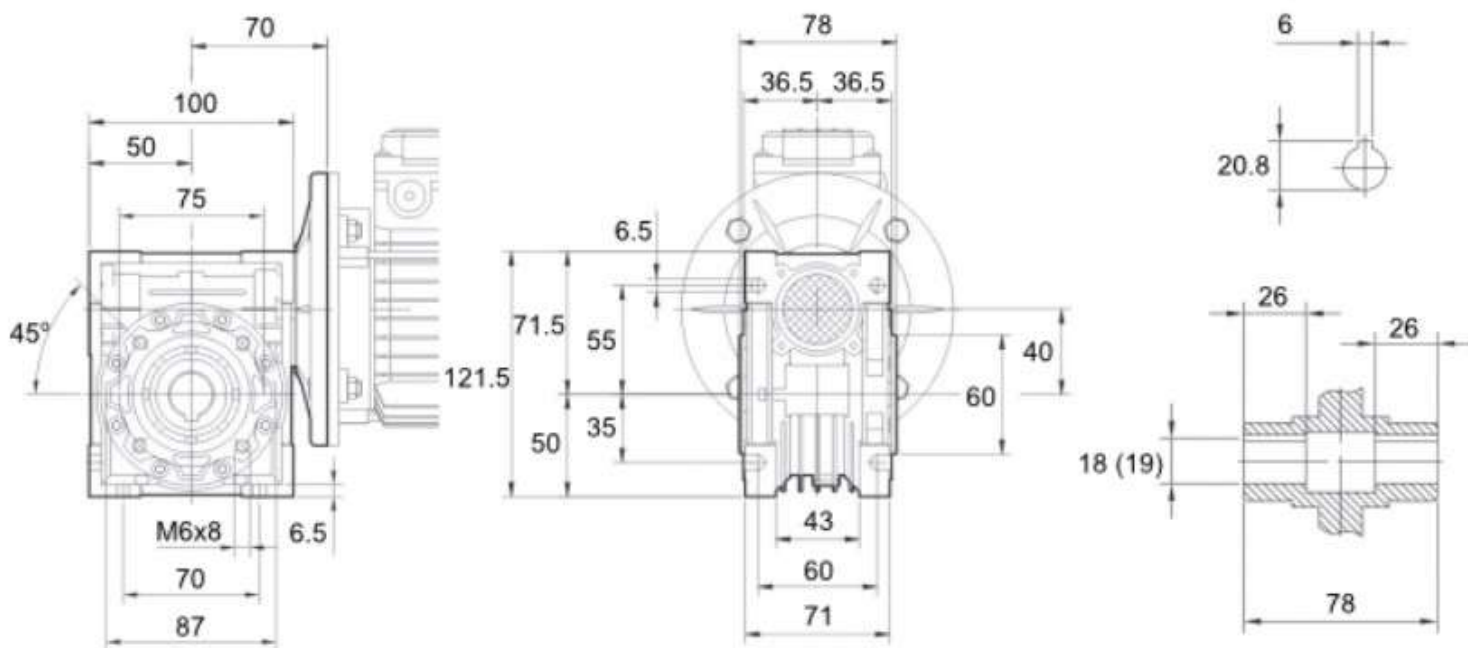

Габаритно-присоединительные размеры NMRW040

Присоединительные размеры NMRW040 PAM к двигателю

NMRW	PAM IEC	B5			B14			5	7.5	10	15	20	25	30	40	50	60	80	100
		N	M	P	N	M	P	D											
040	56B5/B14	80	100	120	50	65	80	-	-	-	-	-	-	-	-	9	9	9	9
	63B5/B14	95	115	140	60	75	90	11	11	11	11	11	11	11	11	11	11	11	11
	71B5/B14	110	130	160	70	85	105	14	14	14	14	14	14	14	14	-	-	-	-